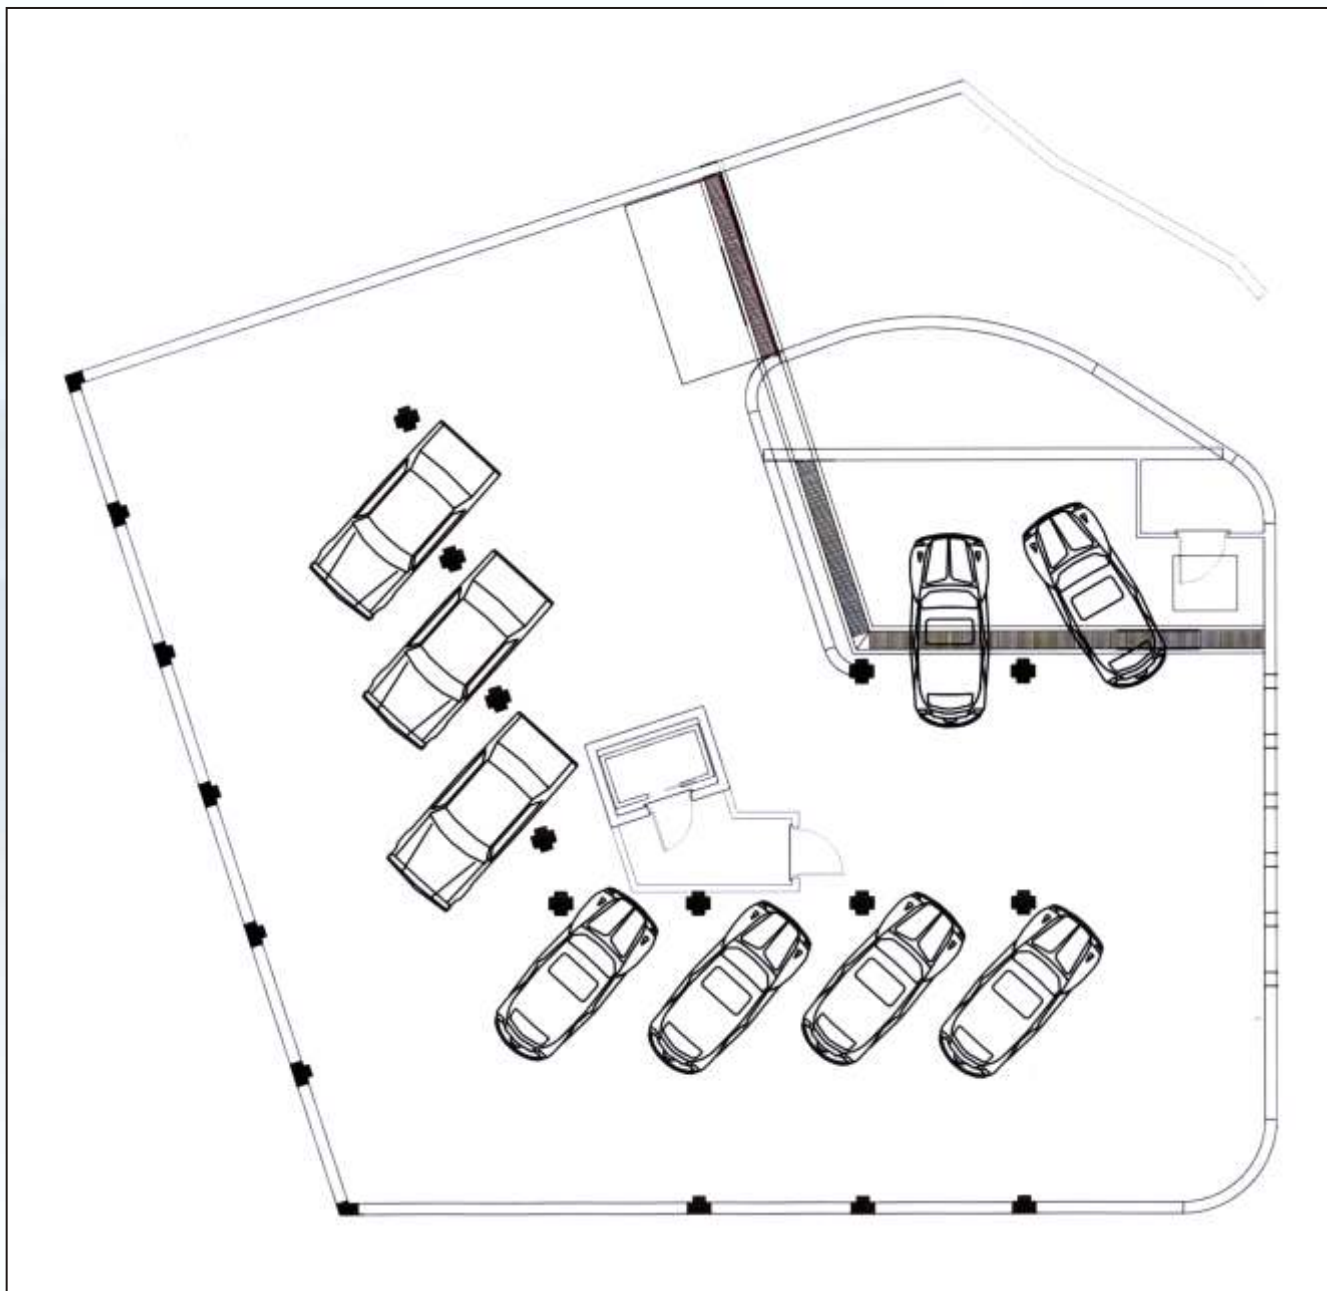

95.01 m²

STAN 4

Hodnik	6.27 m ²
Kupatilo	6.92 m ²
Kuhinja	7.55 m ²
Dnevni boravak	35.23 m ²
Soba	19.20 m ²
Soba	15.75 m ²
Soba	14.88 m ²
Terasa	9.57 m ²

119.74 m²

PMC
INVEST
TIVAT

GARAŽA

POSLOVNO STAMBENI OBJEKAT
PINE PALACA