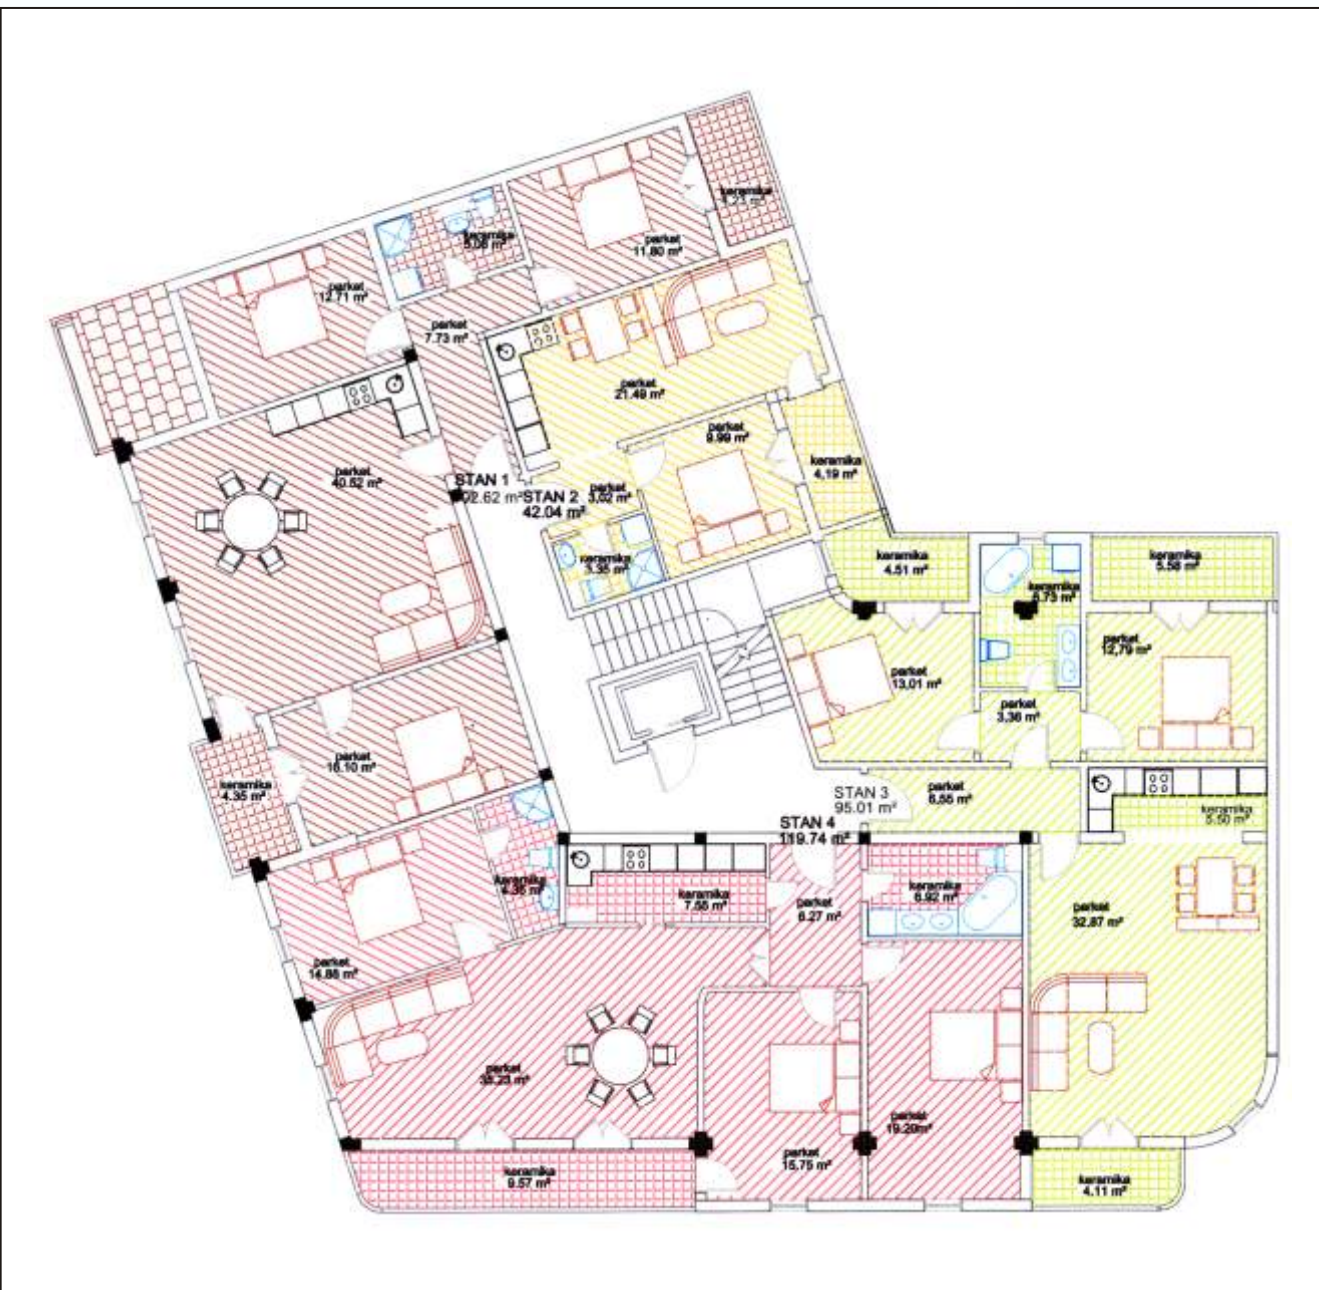

POSLOVNO STAMBENI OBJEKAT
PINE PALACA

STAN 1

Hodnik	7.69 m ²
Kupatilo	5.06 m ²
Kuhinja i dnevni boravak	19.80 m ²
Soba	14.44 m ²
Soba	13.36 m ²
Terasa	4.23 m ²
Terasa	4.36 m ²

68.93 m²

STAN 2

Hodnik	3.02 m ²
Kupatilo	3.35 m ²
Kuhinja i dnevni boravak	21.49 m ²
Soba	9.99 m ²
Terasa	4.19 m ²

Hodnik	6.27 m ²
Kupatilo	6.92 m ²
Kuhinja	7.55 m ²
Dnevni boravak	35.23 m ²
Soba	19.20 m ²
Soba	15.75 m ²
Soba	14.88 m ²
Terasa	9.57 m ²

119.74 m²

STAN 5

Hodnik	2.77 m ²
Kupatilo	3.10 m ²
Kuhinja i dnevni boravak	19.80 m ²
Soba	9.84 m ²
Terasa	4.36 m ²

39.87 m²

PMC
INVEST
TIVAT

ETAŽ

4

POSLOVNO STAMBENI OBJEKAT
PINE PALACA

STAN 1

Hodnik	7.73 m ²
Kupatilo	5.08 m ²
Kuhinja i dnevni boravak	40.52 m ²
Soba	11.80 m ²
Soba	12.71 m ²
Soba	16.10 m ²
Terasa	4.23 m ²
Terasa	4.35 m ²

95.01 m²

STAN 4

Hodnik	6.27 m ²
Kupatilo	6.92 m ²
Kuhinja	7.55 m ²
Dnevni boravak	35.23 m ²
Soba	19.20 m ²
Soba	15.75 m ²
Soba	14.88 m ²
Terasa	9.57 m ²

119.74 m²

PMC
INVEST
TIVAT

GARAŽA

POSLOVNO STAMBENI OBJEKAT
PINE PALACA