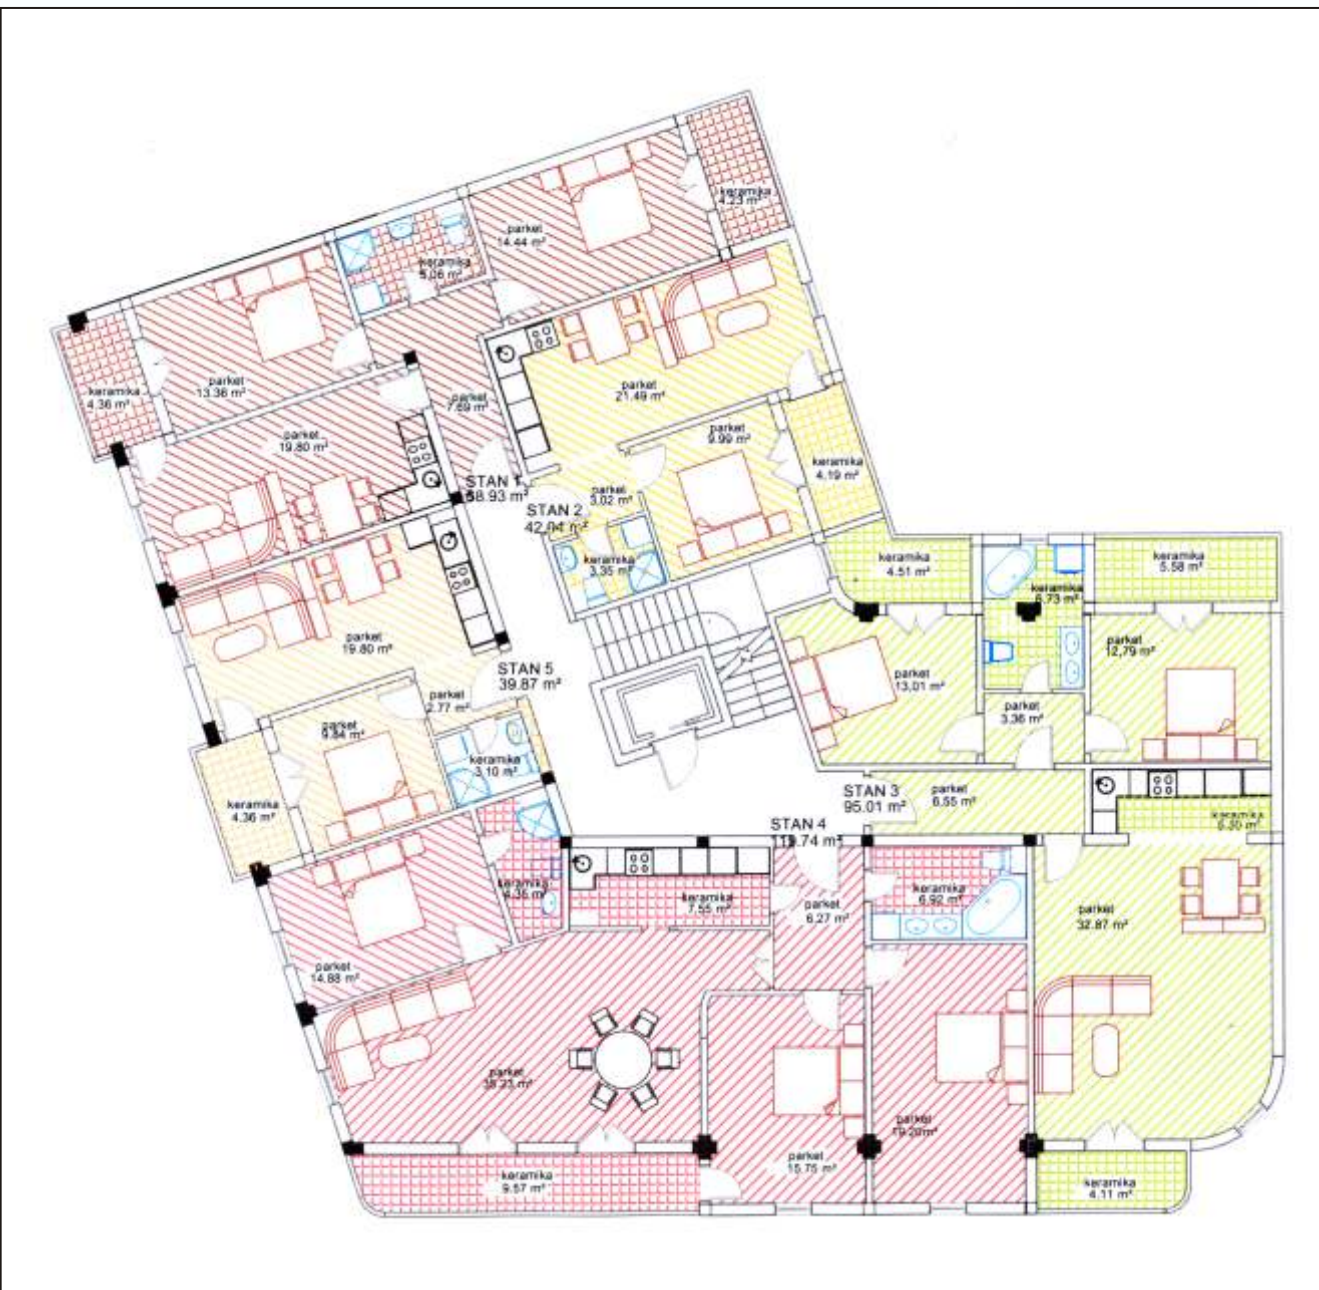

ETAŽ

1

POSLOVNO STAMBENI OBJEKAT
PINE PALACA