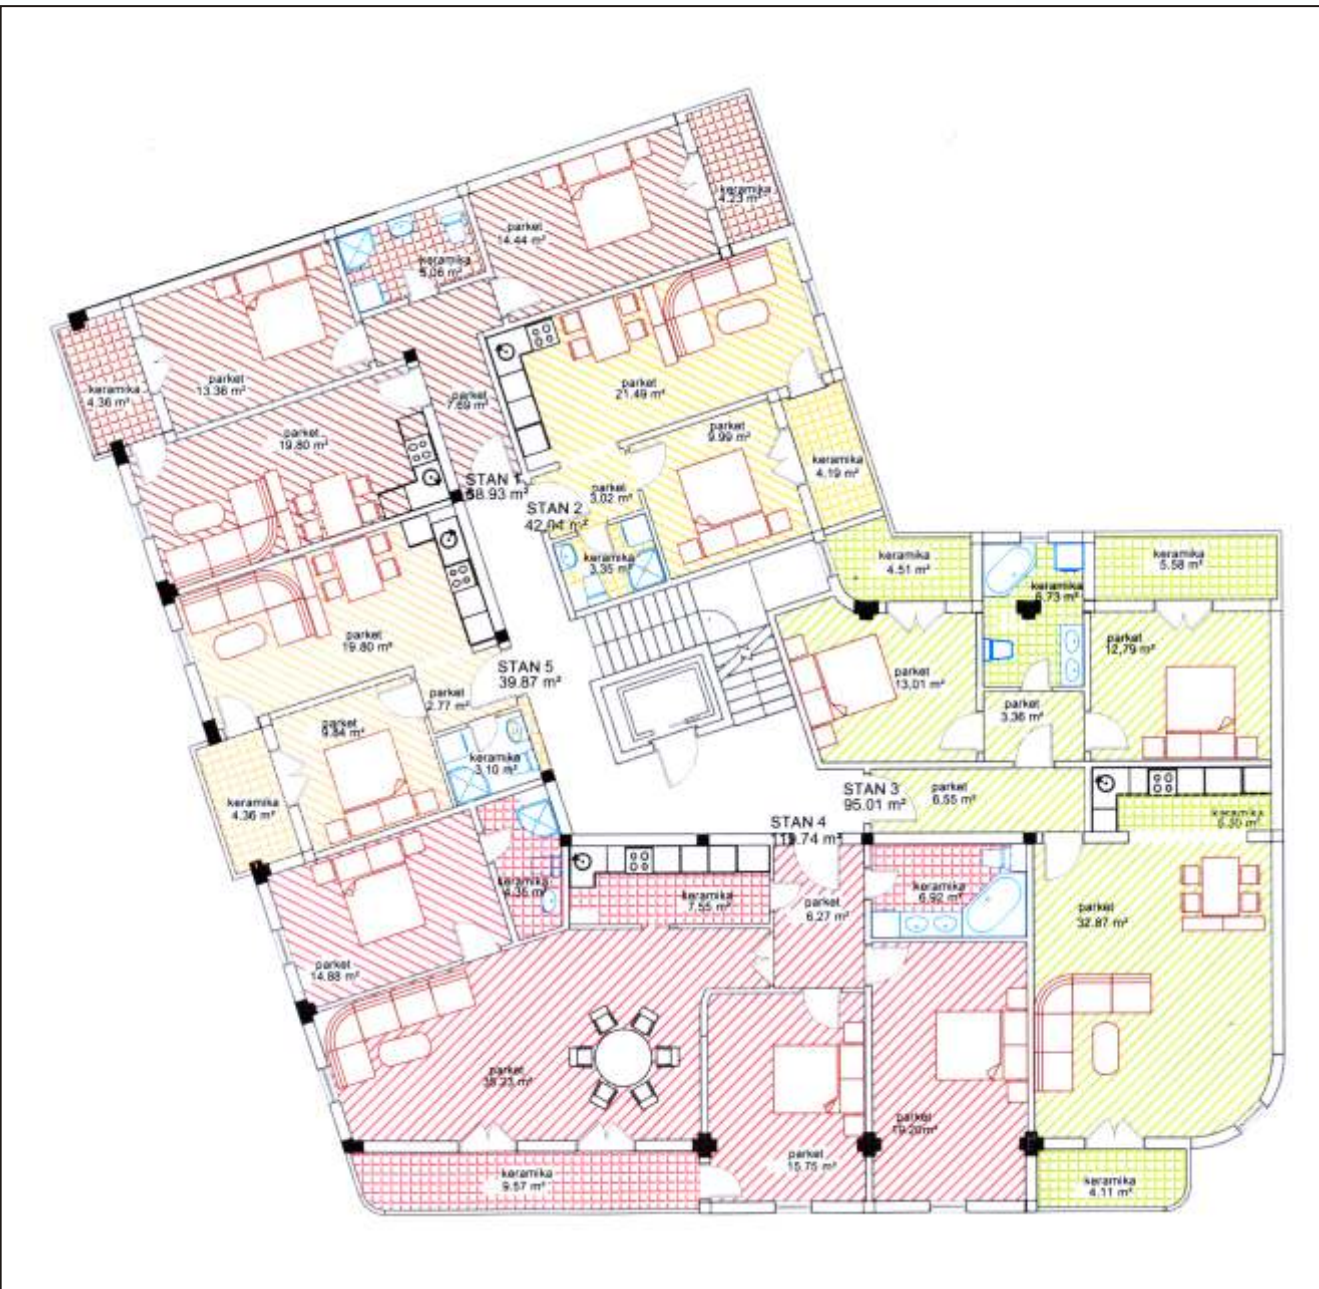

ETAŽ 2

POSLOVNO STAMBENI OBJEKAT
PINE PALACA